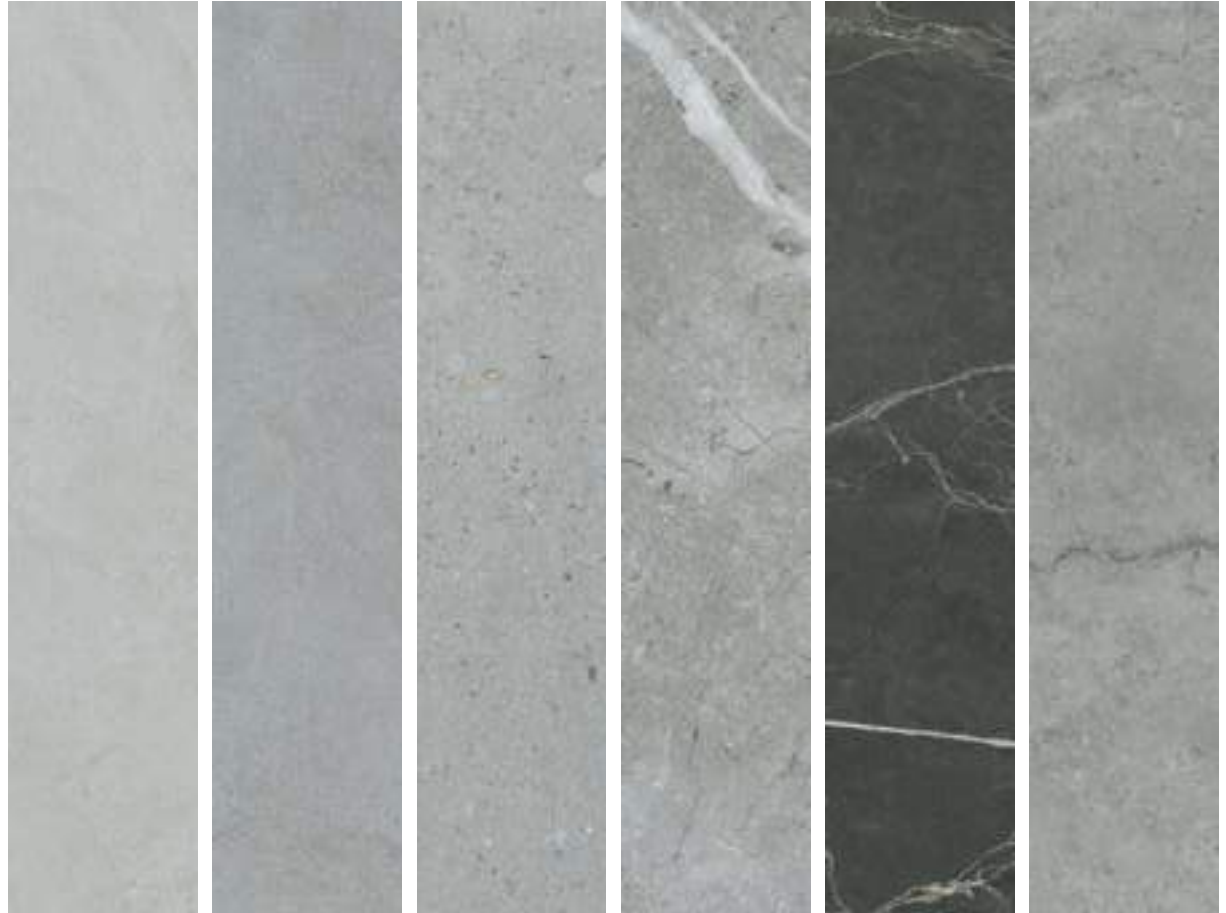

Система материалов 2023

Серая гамма

MicroCement   FlakeCement   SilkMarble   ArcticStone

Светло-серый   Серый   Серый   Бреча Серый   Порто Неро   Серый

Мудборд "Серая гамма"