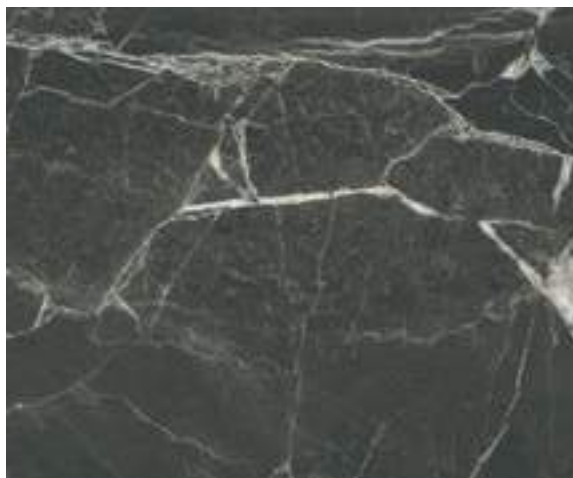

Порто Неро

Форматы

60x120

60x60

Производство под заказ

плинтус
7,5x60

ступени
30x60, 30x120

ступени
33x60, 33x120

Характеристики

Керамогранит

Пол

Стена

Матовый R9

Края
Ректифицированы

Морозостойчива

Высокая
смена оттенков

Жилые
Помещения

Коммерческие
помещения

Фасады

Модульность

Керамогранит (плитка группы В1а) по области применения может использоваться:

- для внутренней облицовки стен и полов в помещениях жилых, общественных и промышленных зданий;
- для облицовки стен и полов в лоджиях и на балконах, на открытых террасах;
- для облицовки наружных стен зданий и сооружений;
- для облицовки наружных цоколей зданий и сооружений;
- для организации систем навесных фасадов;
- для облицовки чаши бассейнов (выбирайте керамогранит в зависимости от требований к классу сопротивления скольжению поверхности в зоне укладки).